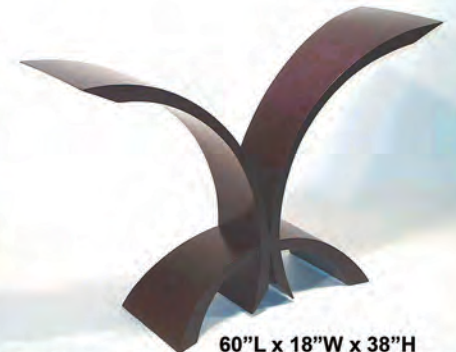

96"L x 24"W x 29"H

TBL - 1810 SOPHIA II DINING TABLE BASE
CR Steel w/ Classic Bronze Patina

36"L x 16"W x 24"H

TBL - 1812-C SOPHIA IV CONSOLE TABLE BASE

29"H x 24"W x 96"L

TBL - 1810 SOPHIA II DINING TABLE BASE
Brushed Stainless Steel